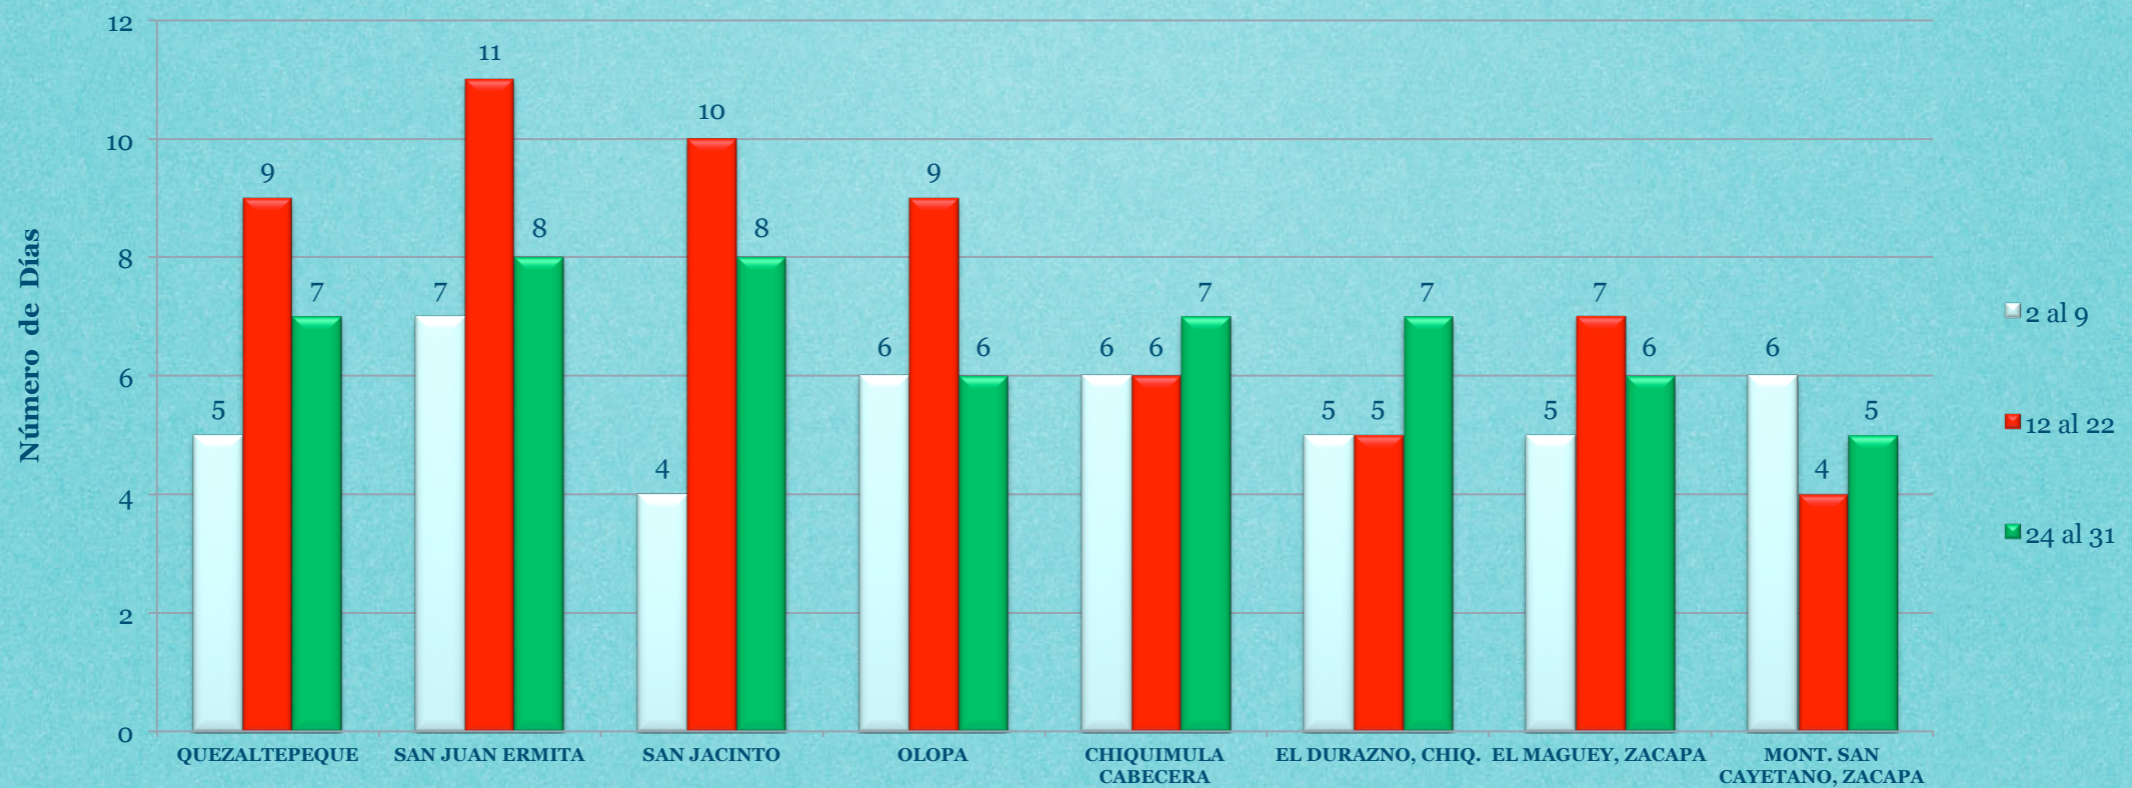

# Días sin lluvia, Julio 2012

Número de días sin lluvia durante el mes de Julio de 2012,  
Ch'orti'

en la Región

# Períodos sin lluvia Julio 2012

Períodos de días sin lluvia presentados en el mes de julio de 2012  
en la región Ch'orti'

en la