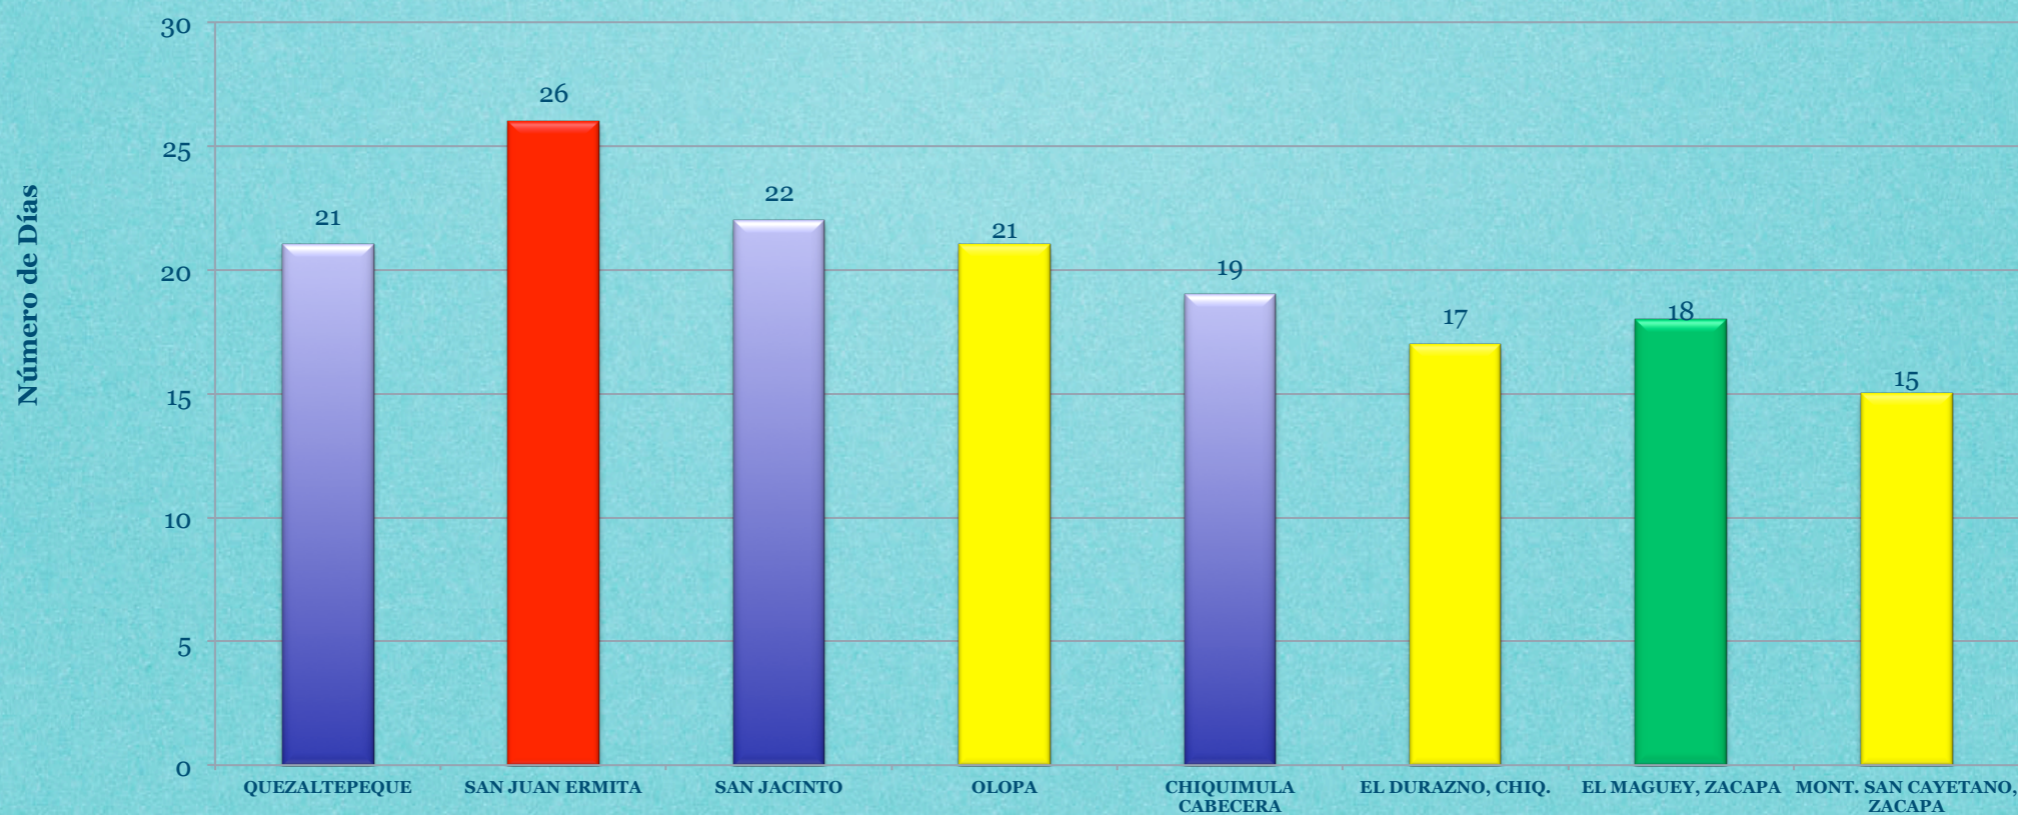

Días sin lluvia, Julio 2012

Número de días sin lluvia durante el mes de Julio de 2012,
Ch'orti'

en la Región