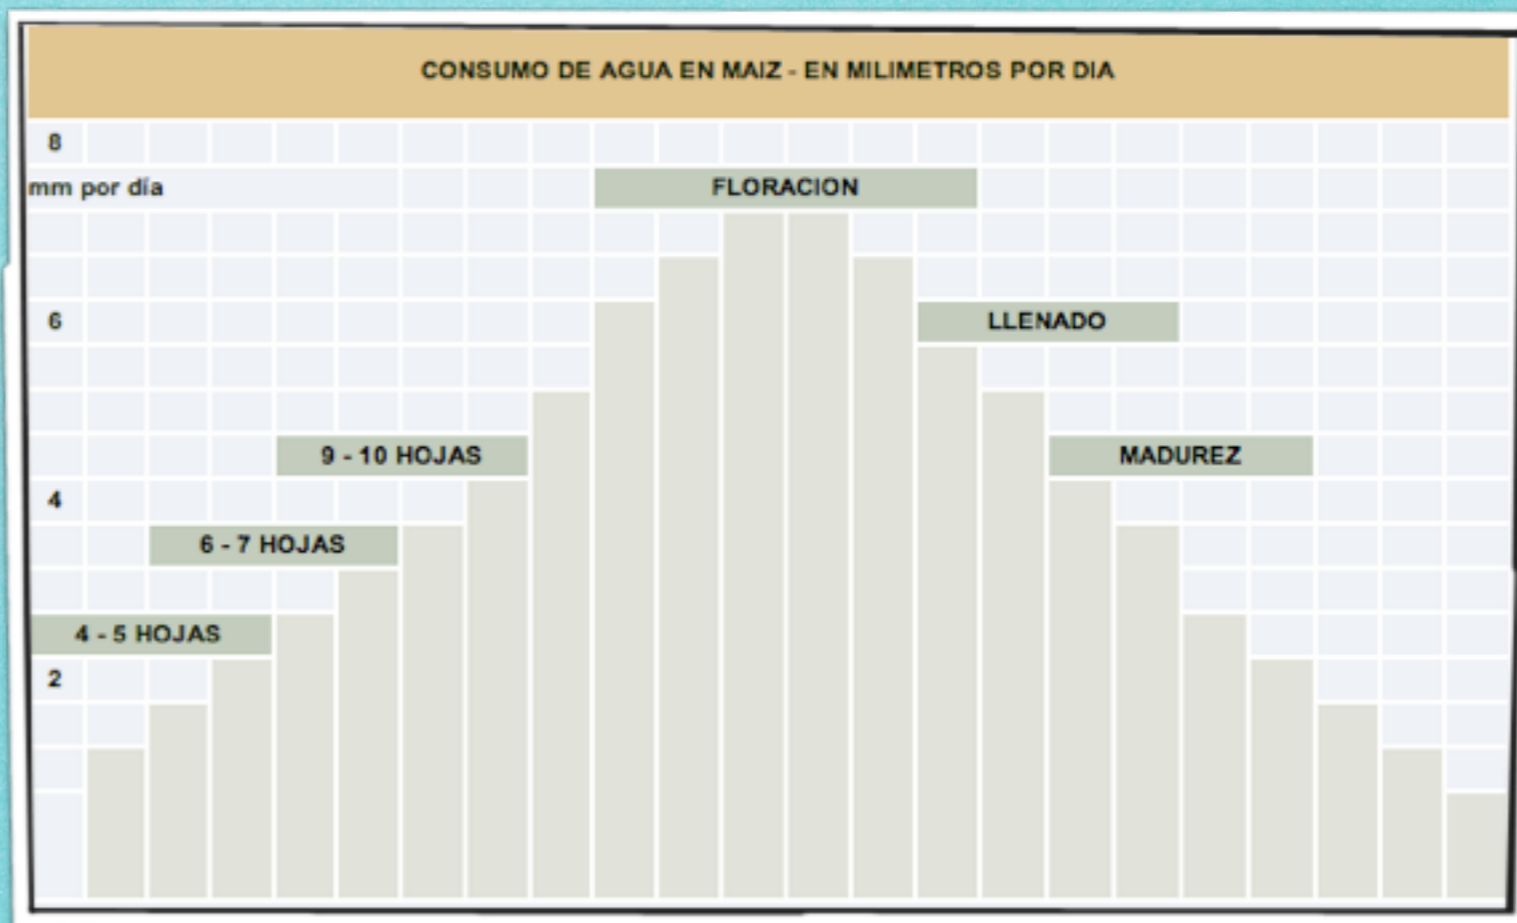

# Días sin lluvia, Julio 2012

Número de días sin lluvia durante el mes de Julio de 2012,  
Ch'orti'

en la Región

# Períodos sin lluvia Julio 2012

Períodos de días sin lluvia presentados en el mes de julio de 2012  
en la región Ch'orti'

en la

# Consumo de Agua de la Planta de Maíz